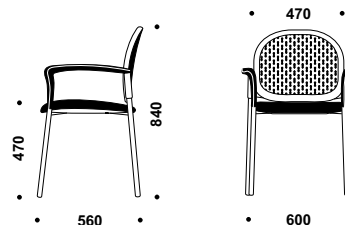

BRAZOS: opcionales en polipropileno de color Negro o Blanco según versión.

ESTRUCTURA 4 PATAS (13F y 14 F) y PATÍN (13FP y 14 FP): pintadas en epoxi Negro o Blanco; opción acabado cromado.

BASE GIRATORIA: versión negro: estándar base de poliamida color negro con ruedas o topes; Opción: base aluminio blanco o base aluminio pulida.

EQUITY 13

13-F (B)pb C/B-b

EQUITY 14

**13-F / 13 F C/B (respaldo red)
14-F / 14 F C/B (respaldo PP)**

Ancho y fondo asiento / Seat / Assise:
470 x 490 mm

Ancho y alto respaldo / Backrest / Dossier:
440 x 360 mm