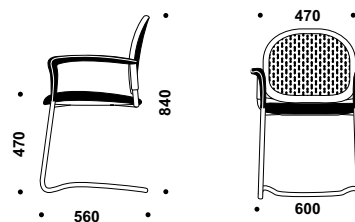

**13-FP / 13 FP C/B (respaldo red)
14-FP / 14 FP C/B (respaldo PP)**

Ancho y fondo asiento / Seat / Assise:
470 x 490 mm

Ancho y alto respaldo / Backrest / Dossier:
440 x 360 mm