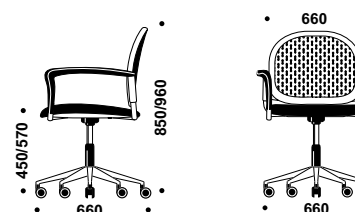

**13-FP / 13 FP C/B (respaldo red)
14-FP / 14 FP C/B (respaldo PP)**

Ancho y fondo asiento / Seat / Assise:
470 x 490 mm

Ancho y alto respaldo / Backrest / Dossier:
440 x 360 mm

**13-PA (respaldo red)
14-PA (respaldo PP)**

Ancho y fondo asiento / Seat / Assise:
470 x 490 mm

Ancho y alto respaldo / Backrest / Dossier:
440 x 360 mm

**13-G C/B (respaldo red)
14-G C/B (respaldo PP)**

Ancho y fondo asiento / Seat / Assise:
470 x 490 mm

Ancho y alto respaldo / Backrest / Dossier:
440 x 360 mm

Estructura Convex o Standar
Structure, Convex or Standard
Piètement Convex ou Standard

+

Bancada B-14 o B-13

- a** [2Plazas: 1100mm
3Plazas: 1700mm
4Plazas: 2300mm
5Plazas: 2900mm