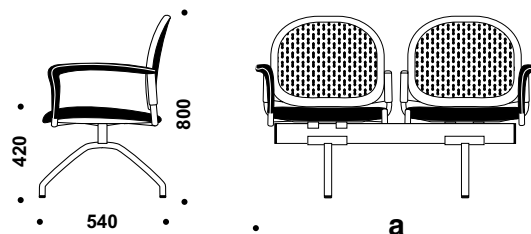

Ancho y alto respaldo / Backrest / Dossier:
440 x 360 mm

Estructura Convex o Standar
Structure, Convex or Standard
Piètement Convex ou Standard

+

Bancada B-14 o B-13

- a** [2Plazas: 1100mm
3Plazas: 1700mm
4Plazas: 2300mm
5Plazas: 2900mm